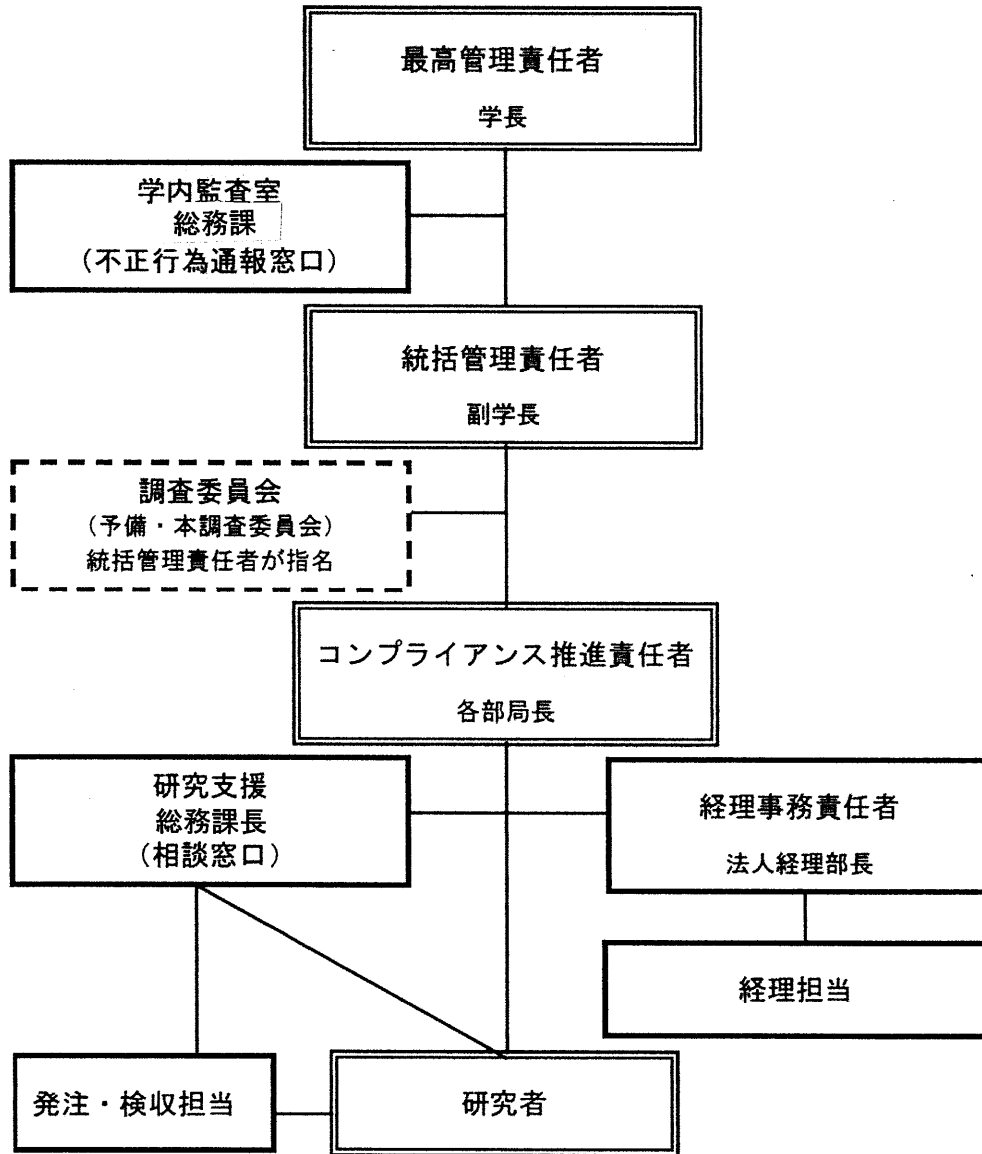

平成 29 年 4 月 1 日
東京経営短期大学

東京経営短期大学 公的研究費補助金に関する運営・管理体制

平成 29 年 4 月 1 日
東京経営短期大学

東京経営短期大学 研究活動の不正防止に関する運営・管理体制