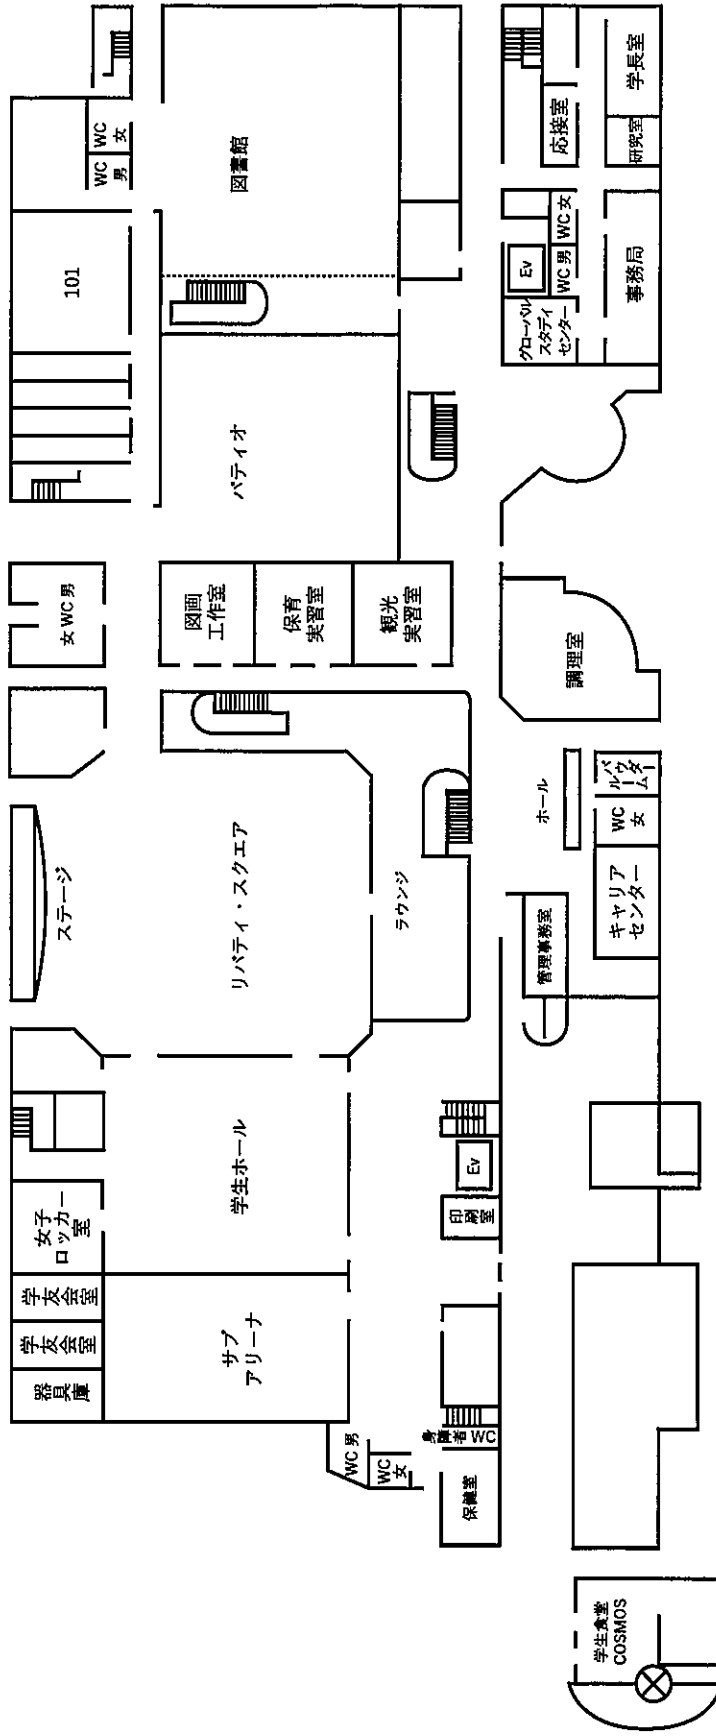

東京経営短期大学 校舎面積と各フロア図面

【校舎面積】 (単位：㎡)

	B1F	1F	2F	3F	4F	合計
経営総合学科専用	0.00	152.00	965.00	375.00	270.00	1,762.00
こども教育学科専用	0.00	175.00	531.00	0.00	72.00	778.00
全学共用	276.31	4,389.97	2,567.20	831.66	803.86	8,869.00
小計	276.31	4,716.97	4,063.20	1,206.66	1,145.86	11,409.00
その他	433.00	642.48	103.17	878.00	58.00	2,114.65
合計	709.31	5,359.45	4,166.37	2,084.66	1,203.86	13,523.65

B1F

1F

3F