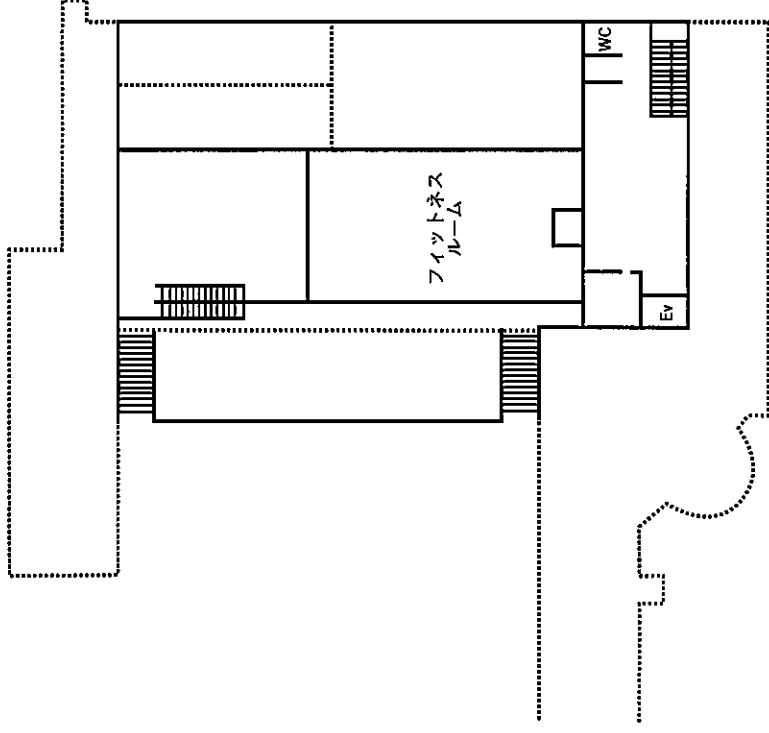

東京経営短期大学 校舎面積と各フロア図面

【校舎面積】 (単位：㎡)

	B1F	1F	2F	3F	4F	合計
経営総合学科専用	0.00	152.00	965.00	375.00	270.00	1,762.00
こども教育学科専用	0.00	175.00	531.00	0.00	72.00	778.00
全学共用	276.31	4,389.97	2,567.20	831.66	803.86	8,869.00
小計	276.31	4,716.97	4,063.20	1,206.66	1,145.86	11,409.00
その他	433.00	642.48	103.17	878.00	58.00	2,114.65
合計	709.31	5,359.45	4,166.37	2,084.66	1,203.86	13,523.65

B1F

1F

3F