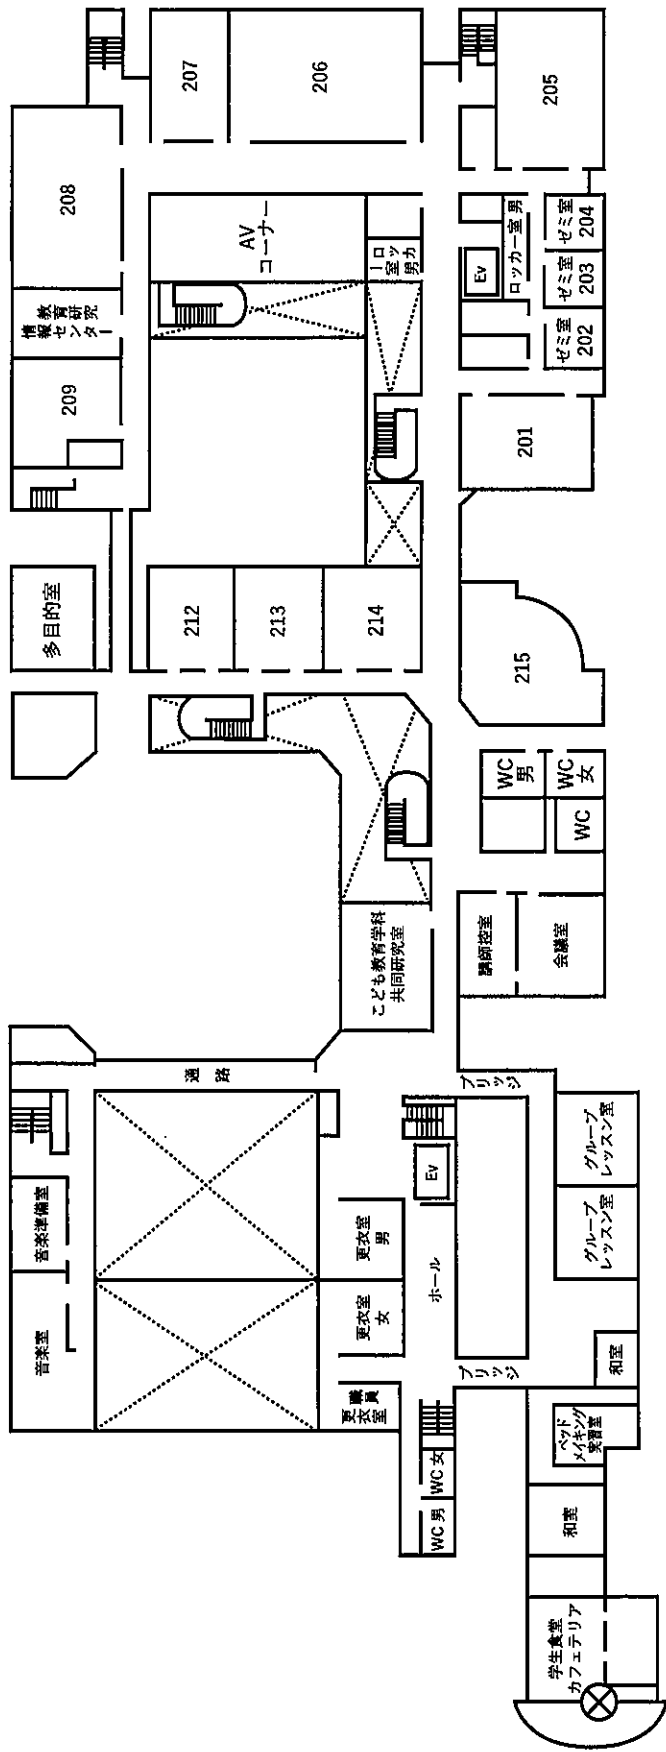

東京経営短期大学 校舎面積と各フロア図面

【校舎面積】 (単位：㎡)

	B1F	1F	2F	3F	4F	合計
経営総合学科専用	0.00	152.00	965.00	375.00	270.00	1,762.00
こども教育学科専用	0.00	175.00	531.00	0.00	72.00	778.00
全学共用	276.31	4,389.97	2,567.20	831.66	803.86	8,869.00
小計	276.31	4,716.97	4,063.20	1,206.66	1,145.86	11,409.00
その他	433.00	642.48	103.17	878.00	58.00	2,114.65
合計	709.31	5,359.45	4,166.37	2,084.66	1,203.86	13,523.65

B1F

1F

3F